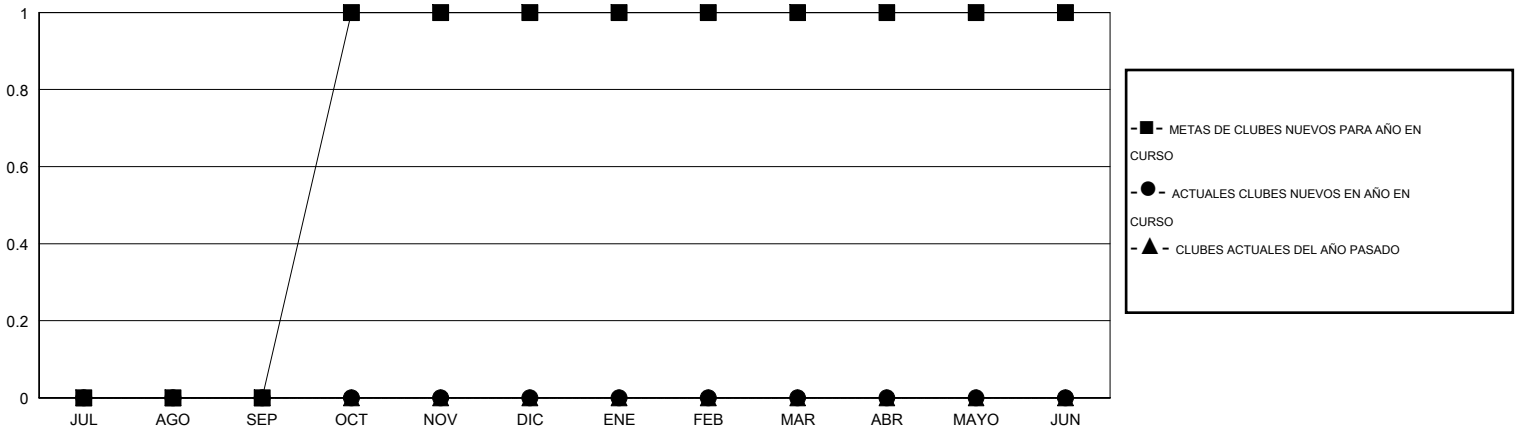

MONTHLY MEMBERSHIP PROGRESS REPORT

District S 1

Results as of: 5/31/2016

GMT: Pedro Marrello

UBICACIÓN BOLIVIA

GMT DE AE 3

Clubes					socios				
RESULTADOS DE 2015-2016					RESULTADOS DE 2015-2016				
TRIMESTRE	META DE CLUBES NUEVOS	NUEVOS CLUBES	CLUBES DADOS DE BAJA	GANANCIA/PÉRDIDA NETA	TRIMESTRE	META DE SOCIOS NUEVOS	SOCIOS FUNDADORES Y SOCIOS AÑADIDOS	SOCIOS DADOS DE BAJA	GANANCIA/PÉRDIDA NETA
JUL/AGO/SEP	0	0	0	0	JUL/AGO/SEP	-2	7	23	-16
OCT/NOV/DIC	1	0	0	0	OCT/NOV/DIC	38	18	20	-2
ENE/FEB/MAR	0	0	0	0	ENE/FEB/MAR	-2	4	15	-11
ABR/MAYO/JUN	0	0	0	0	ABR/MAYO/JUN	18	27	3	24

METAS Y CIFRA ACUMULATIVA DE CLUBES NUEVOS

METAS Y CIFRA ACUMULATIVA DE SOCIOS

CLUBES DADOS DE BAJA: 0	13 CLUBS OF 27 AÑADIERON 1 O MÁS SOCIOS NUEVOS	DISTRIBUCIÓN POR SEXO
		MASCULINO 237 (42.10%)
		FEMENINO 326 (57.90%)
SOCIOS DADOS DE BAJA	CLIC AQUÍ PARA DATOS DE SALUD DE CLUB	SOCIOS EN UNIDAD FAMILIAR 152
FALLECIDOS 9		CABEZA DE FAMILIA 68
CLUB CANCELADO 0		NO ES CABEZA DE FAMILIA 84
OTRO 52		
TOTAL 61		