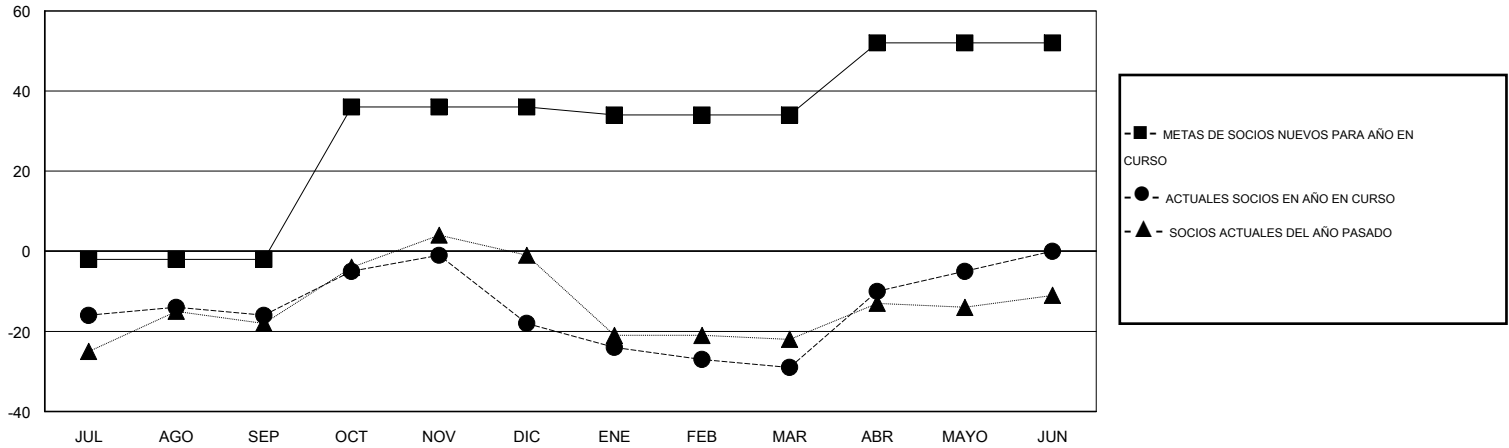

MONTHLY MEMBERSHIP PROGRESS REPORT

District S 1

Results as of: 5/31/2016

GMT: Pedro Marrello

UBICACIÓN BOLIVIA

GMT DE AE 3

Clubes					socios				
RESULTADOS DE 2015-2016					RESULTADOS DE 2015-2016				
TRIMESTRE	META DE CLUBES NUEVOS	NUEVOS CLUBES	CLUBES DADOS DE BAJA	GANANCIA/PÉRDIDA NETA	TRIMESTRE	META DE SOCIOS NUEVOS	SOCIOS FUNDADORES Y SOCIOS AÑADIDOS	SOCIOS DADOS DE BAJA	GANANCIA/PÉRDIDA NETA
JUL/AGO/SEP	0	0	0	0	JUL/AGO/SEP	-2	7	23	-16
OCT/NOV/DIC	1	0	0	0	OCT/NOV/DIC	38	18	20	-2
ENE/FEB/MAR	0	0	0	0	ENE/FEB/MAR	-2	4	15	-11
ABR/MAYO/JUN	0	0	0	0	ABR/MAYO/JUN	18	27	3	24

METAS Y CIFRA ACUMULATIVA DE CLUBES NUEVOS

METAS Y CIFRA ACUMULATIVA DE SOCIOS

CLUBES DADOS DE BAJA: 0	13 CLUBS OF 27 AÑADIERON 1 O MÁS SOCIOS NUEVOS	DISTRIBUCIÓN POR SEXO
		MASCULINO 237 (42.10%)
		FEMENINO 326 (57.90%)
SOCIOS DADOS DE BAJA	CLIC AQUÍ PARA DATOS DE SALUD DE CLUB	SOCIOS EN UNIDAD FAMILIAR 152
FALLECIDOS 9		CABEZA DE FAMILIA 68
CLUB CANCELADO 0		NO ES CABEZA DE FAMILIA 84
OTRO 52		
TOTAL 61		